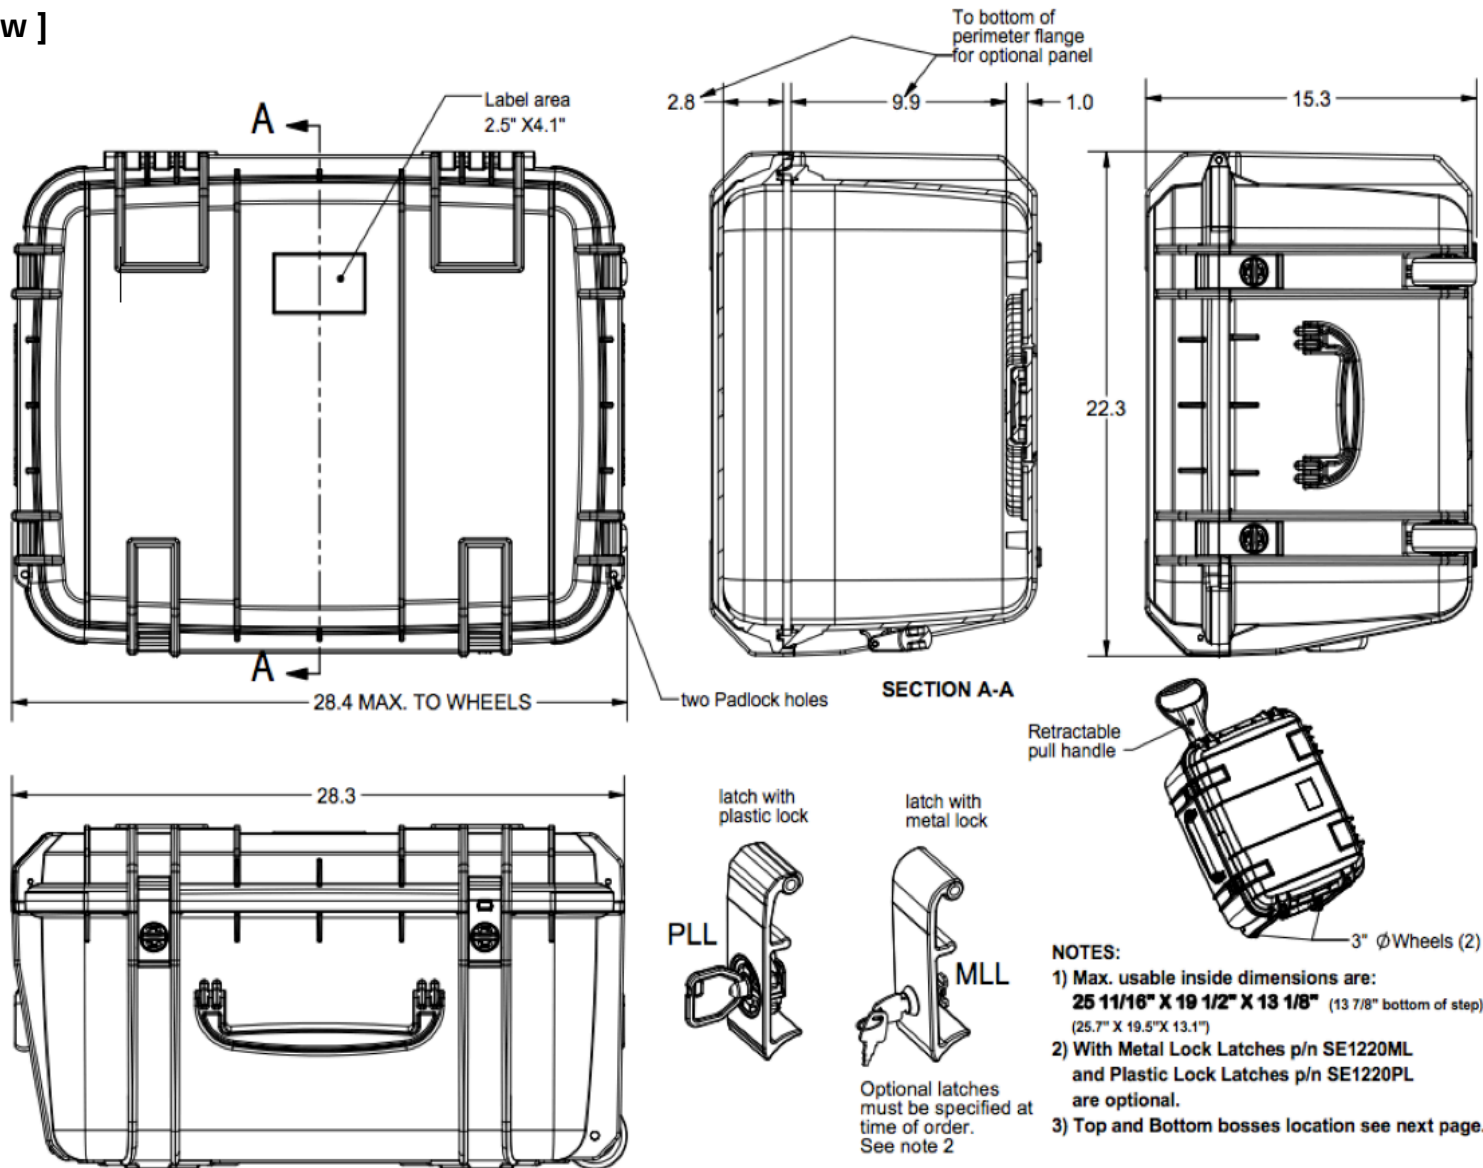

SE1220DO

HARDERBACK

Maletas Industriales | Maletines Militares
Estuches de Protección | Cajas Polipropileno
Mochilas Resistentes | Cajas Biometricas

[Draw]

SE1220DO

HARDERBACK

Maletas Industriales | Maletines Militares
Estuches de Protección | Cajas Polipropileno
Mochilas Resistentes | Cajas Biometricas